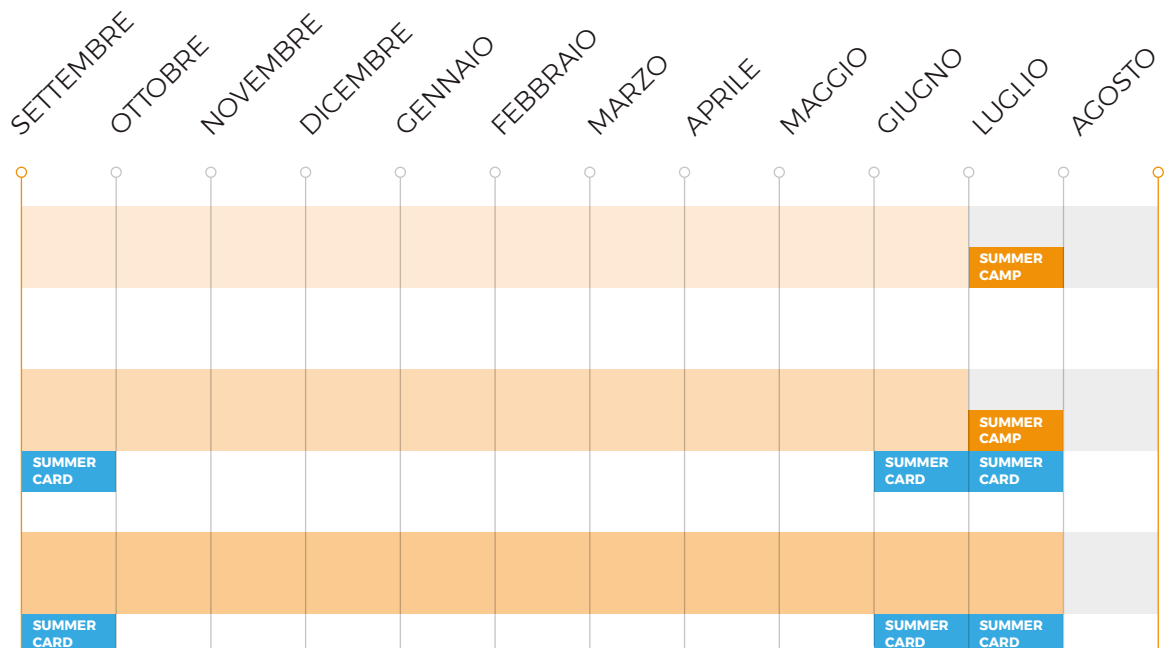

## PRIMARIA MUSICALE

DA 6 A 11 ANNI

4 LEZIONI INDIVIDUALI DI STRUMENTO  
2 LEZIONI DI LABORATORIO MUSICALE

**115**  
EURO

## SECONDARIA MUSICALE

DA 11 A 14 ANNI

4 LEZIONI INDIVIDUALI DI STRUMENTO  
2 LEZIONI DI MUSICA D'INSIEME

**135**  
EURO

### CALENDARIO ANNUALE

PERCORSO MENSILE

PREZZO MENSILE

### LEZIONI ORDINARIE

Il calendario delle lezioni dei percorsi annuali copre un periodo che va da settembre a luglio.