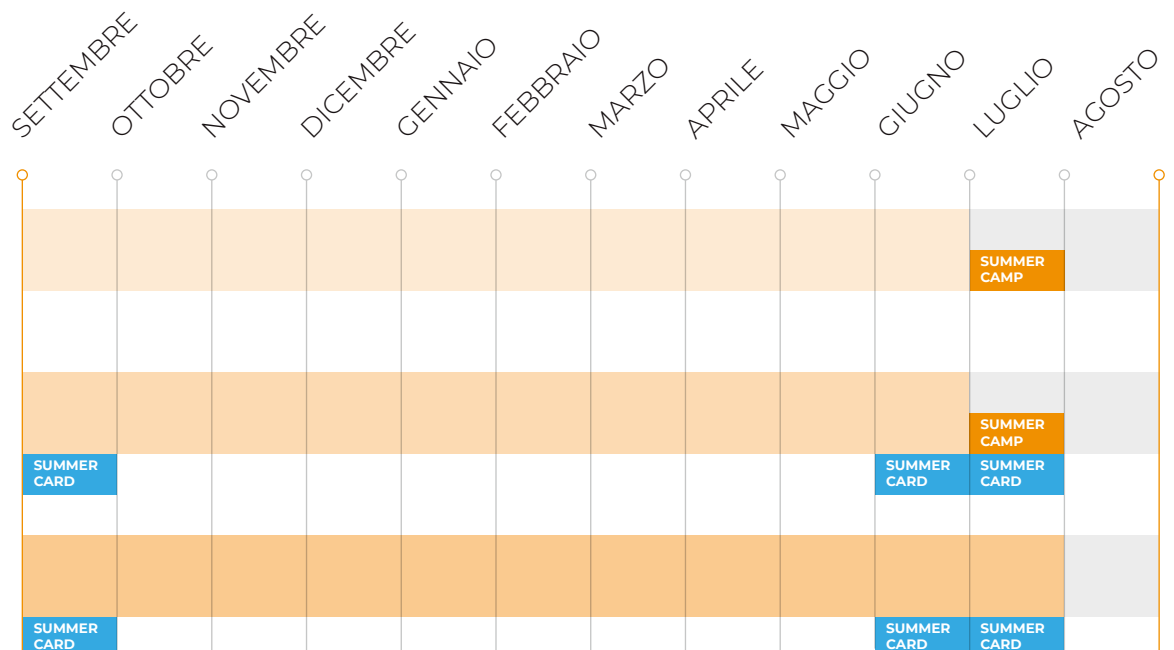

## PRIMARIA MUSICALE

DA 6 A 11 ANNI

4 LEZIONI INDIVIDUALI DI STRUMENTO  
2 LEZIONI DI LABORATORIO MUSICALE

**110**  
EURO

## SECONDARIA MUSICALE

DA 11 A 14 ANNI

4 LEZIONI INDIVIDUALI DI STRUMENTO  
2 LEZIONI DI MUSICA D'INSIEME

**130**  
EURO

### CALENDARIO ANNUALE

PERCORSO MENSILE

PREZZO MENSILE

### LEZIONI ORDINARIE

Il calendario delle lezioni dei percorsi annuali copre un periodo che va da settembre a luglio.